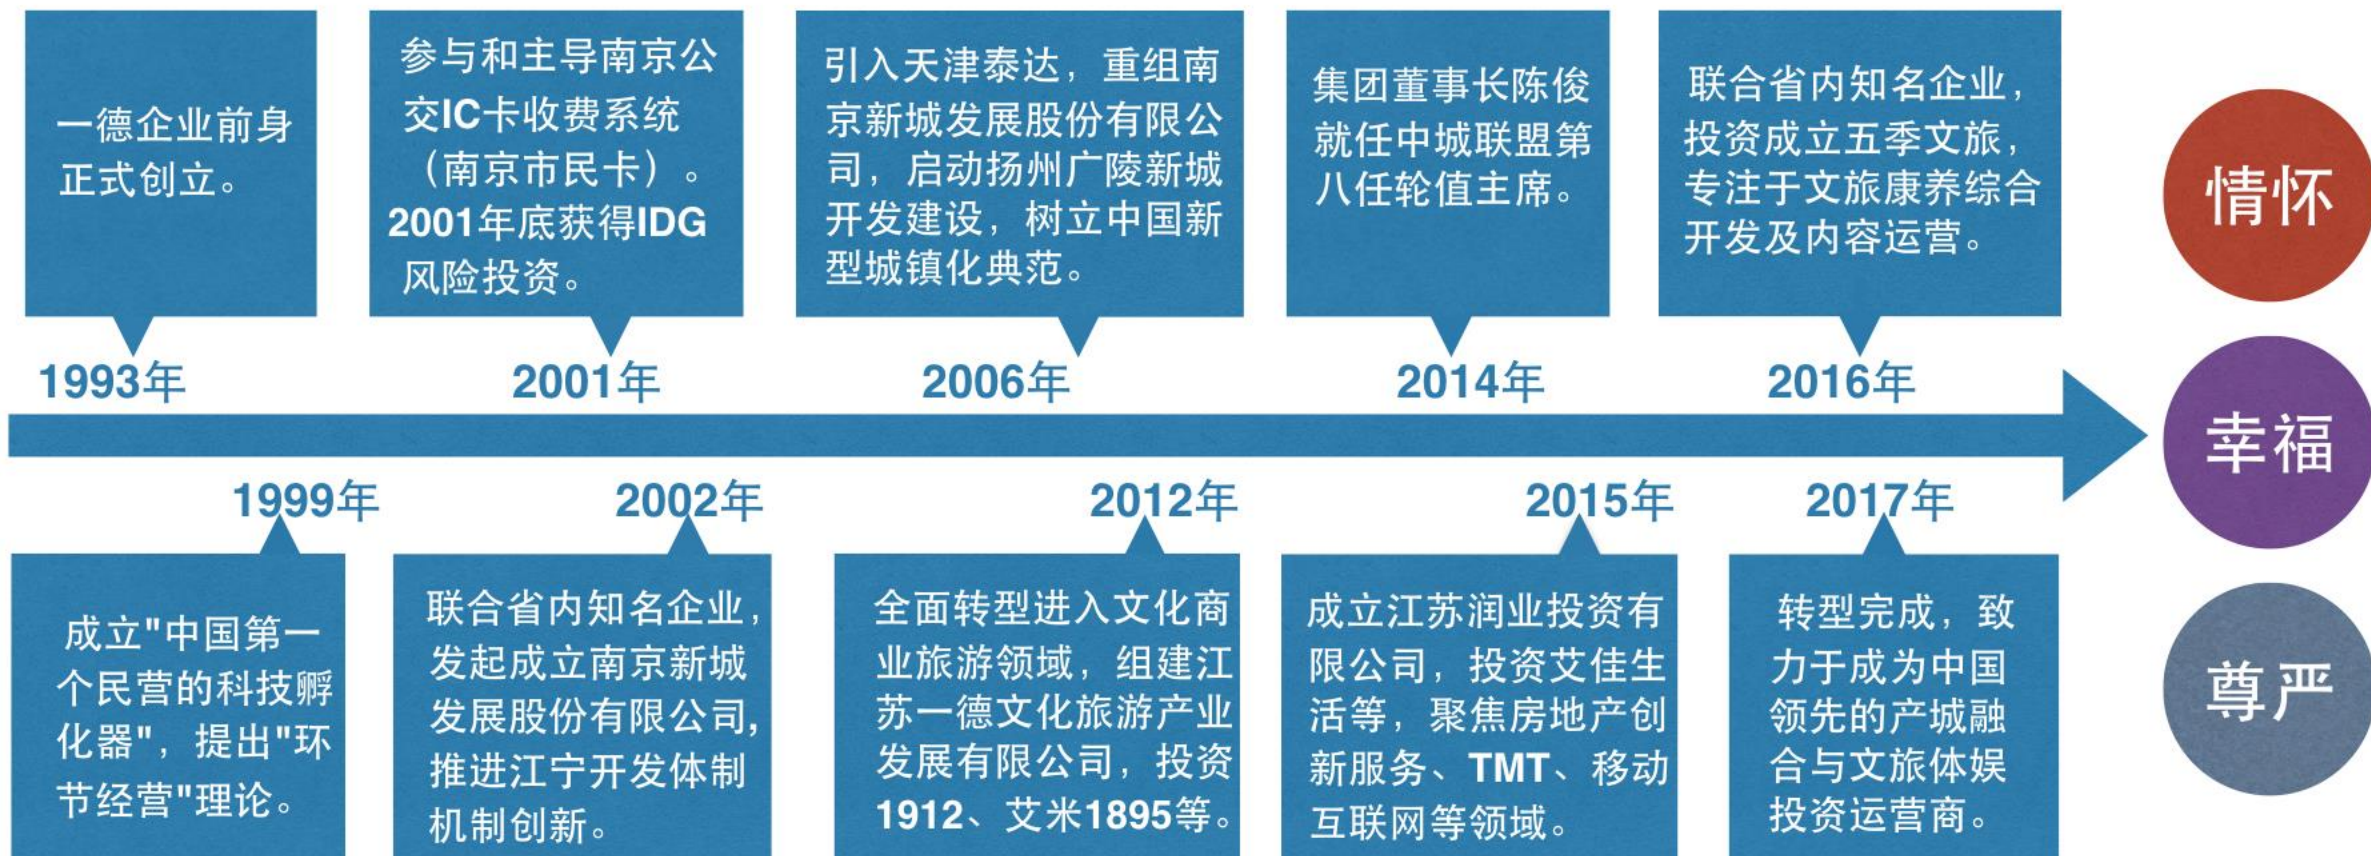

## 集团总部

一德集团成立于1993年

始终秉承“一心、一念、一德”之理念

核心企业：

南京新城发展股份有限公司

五季文化旅游发展有限公司

江苏一德文化旅游发展有限公司

江苏润业投资有限公司

## 历史沿革